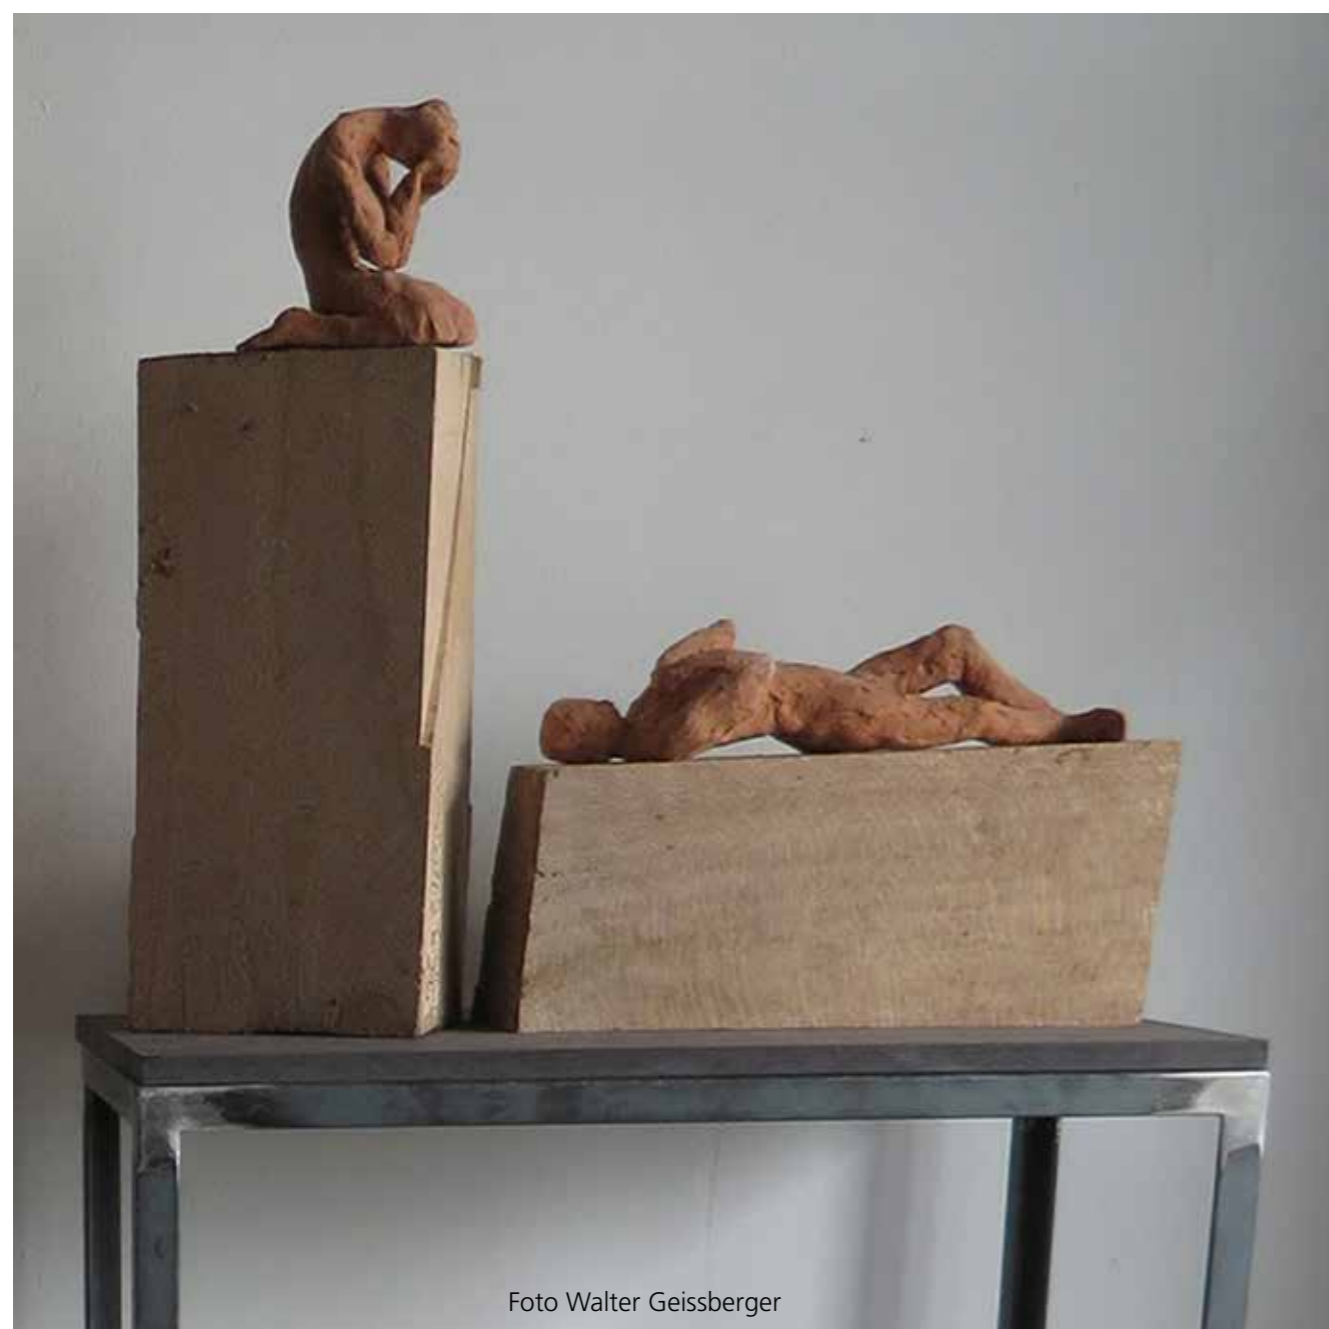

Schaulager Rügenacht

Foto Walter Geissberger

Brennholz-Objekt «Maya 1993 G5» Montage 2017

2 Keramikhelden auf 2 Brennholzscheiter
auf Eisenständer, Gesamthöhe 155 cm

Schaulager Rügenacht

Foto Walter Geissberger

Brennholz-Objekt «PAAR» 2017

Brennholzpaar aus 6 Brennholzern
auf Eisenständer, Gesamthöhe 166 cm

Schaulager Rügenacht

Foto Walter Geissberger

Hasel-Torso 2020

Astgabel eines Haselstrauches, der im Breitsch 2019 bei P.O. (Lascaux) wegen eines Nachbarn weichen musste.